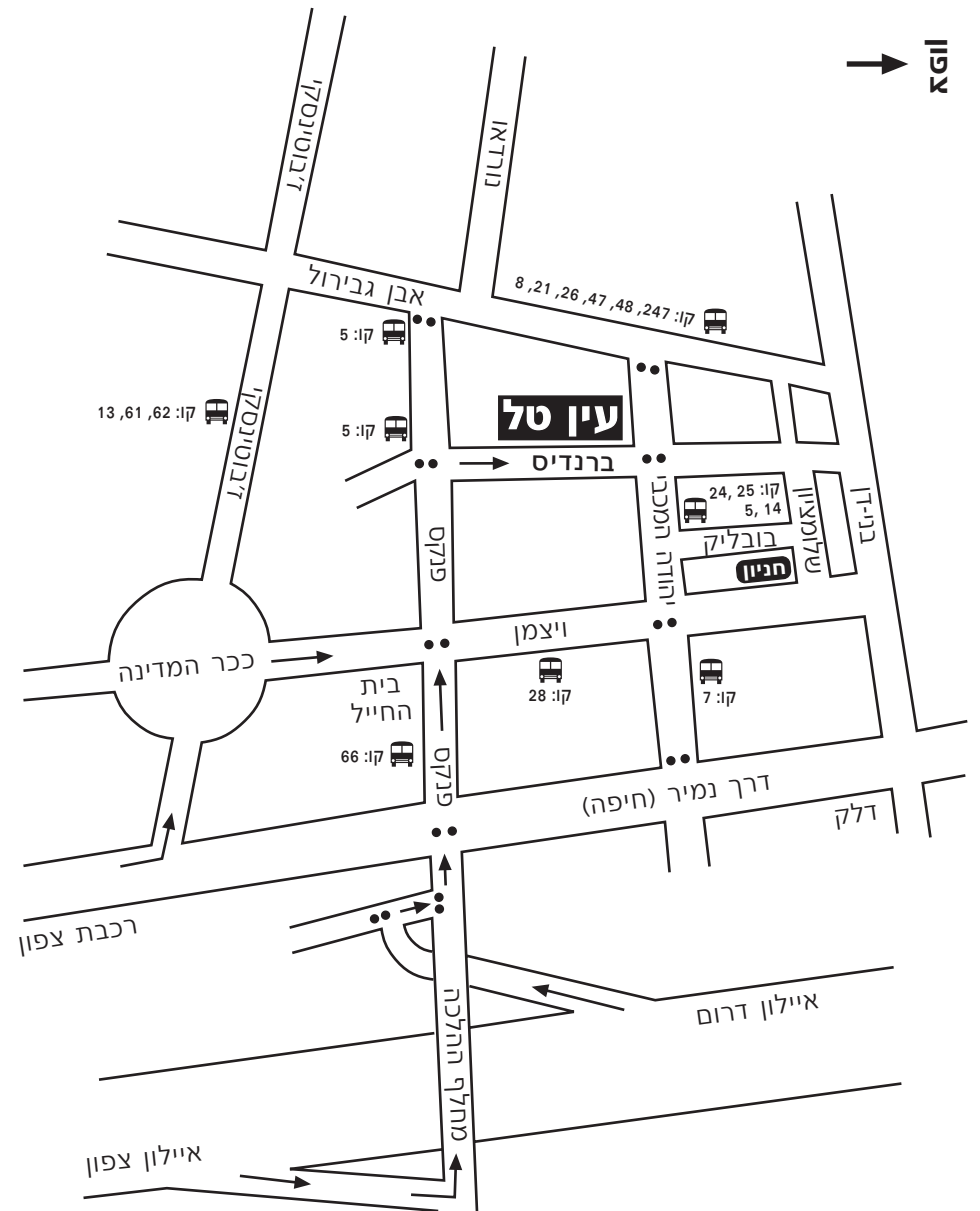

עין טל - ב"ח פרטי לרפואת עיניים EIN TAL EYE CENTER  
ברנדיס 17, תל אביב  
1-700-70-40-20

**חניה:** לאורך רחוב ברנדיס חניה ב"כחול לבן" בהתאם לשילוט העירוני  
(ניתן לרכוש תווי חניה בעין טל).  
ברחוב שלומציון ישנן חניון ללא תשלום.

## חניה

החניה מותרת ברח' ברנדיס, בסימון כחול לבן,  
**עם תו חניה עירוני:**

**בצד ימין -** בין 09:00 בבוקר ל-17:00 אחר הצהריים.

**בצד שמאל -** (הצד של "עין טל") - ללא הגבלת זמן.

\* אסור להחנות במפרצים שמצידי "עין טל" (ברחוב אריסטובול).

\* ניתן לרכוש **כרטיסי חניה** בקבלה שבקומה ראשונה.

\* ישנו **חניון** ללא תשלום ברח' בובליק  
(מסומן על המפה שמצידו השני של דף זה).

תודה,

צוות "עין טל"